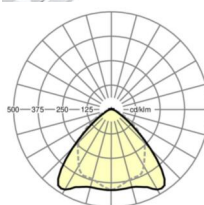

параметры

номер заказа	19510026420
код EAN	4020863436514
номер таможенного тарифа	94051190
Знак прохождения контроля	IP 20, класс защиты I, ENEC10 VDE, F, HACCP DIN10500/Food/IFS-пригодность для применения/BRC, Indoor, CE
Степень ударопрочности IK	IK03 (-20°C bis 35°C)
Температура окружения	ta -20°C в 35°C
Особые свойства	Готовность к IoT «Ready for IoT»
Гарантийный срок	5 лет
Государственные программы поддержки	BEG - государственные субсидии для энергосберегающих зданий (действительна только для Германии)

электротехника

Балласт	Электронный драйвер DALI2 (1 штука)
Мощность системы	95W
сетевое напряжение	230V/50Hz
автоматический предохранитель (пусковой ток)	10 штук/B10, 16 штук/B16, 16 штук/C10, 27 штук/C16
класс энергосбережения/Источник света	C

Оптика

Оснастка	LED, цветопередача/оттенок света CRI ≥ 80 / 6500K
Допуск для координаты цветности (MacAdam)	3SDCM
Номинальный световой поток	15677lm
Срок службы LED	70000h L80/B10 (Tq 35°C), 100000h L80/B50 (Tq 30°C)
светоотдача светильников	165lm/W
Угол излучения	95° (C0) / 95° (C90)
UGR поп./вдоль	23.5 / 24.9

DEEP-LINK

<https://www.regiolum.de/ru/article/19510026420>

Ссылка	LED 17000lm 865
ηLB	100 %
Φ ↓/↑	98 % / 2 %
UGR поп./вдоль	23.5 / 24.9