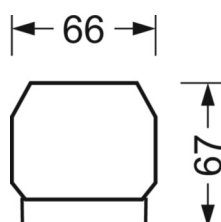

## DEEP-LINK

<https://www.regiolum.de/ru/article/19510026420>

Ссылка	LED 17000lm 865
ηLB	100 %
Φ ↓/↑	98 % / 2 %
UGR поп./вдоль	23.5 / 24.9

**Механика**

цвет корпуса	белый стандартный для электротехники RAL 9016
размеры (LxWxH/DxH)	2299mm x 55mm x 37mm
вес (нетто)	2.2kg
Вид монтажа	сборка трековых систем, световая структура

**размеры**

L	2299 mm	Длина
В	55 mm	Ширина
н	37 mm	Высота